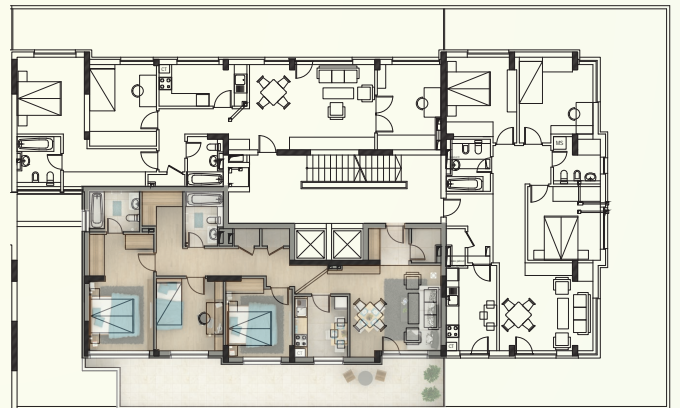

scara C

tip 4.2 etaj: 8

Apartment 4 camere

Arie totala: 132.03 mp
(inclusiv terasa)

Living: 17.99 mp

Dormitor: 11.05 mp

Dormitor: 10.85 mp

Dormitor: 16.79 mp

Bucatarie: 7.20 mp

Vestibul: 3.30 mp

Debara: 2.20 mp

Hol: 12.38 mp

Debara: 2.33 mp

Baie: 4.54 mp

Dressing: 4.86 mp

Baie: 4.59 mp

Terasa: 33.95 mp

etaj: 8

Showroom: Str. Tineretului, Nr. 2 Parter (in spate la Metro Militari)

Datele prezentate sunt cu titlu informativ si nu pot fi considerate drept angajamente contractuale.