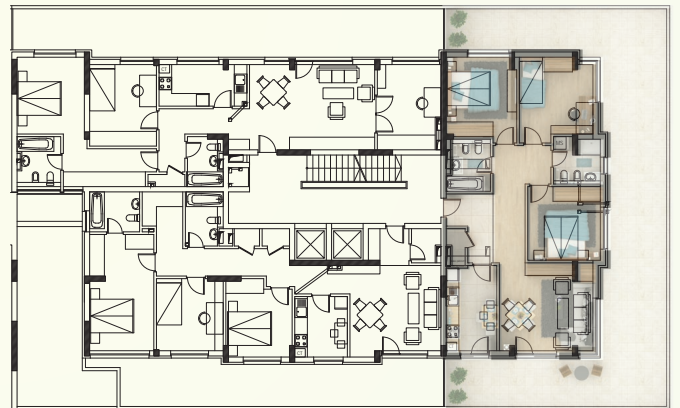

scara C

tip 4.1 etaj: 8

Apartment
4 camere

Arie totala: 184.90 mp
(inclusiv terasa)

Living: 18.51 mp

Dormitor: 12.18 mp

Dormitor: 13.09 mp

Dormitor: 13.05 mp

Bucatarie: 9.78 mp

Baie: 5.33 mp

Vestibul: 10.28 mp

Debara: 1.58 mp

Baie: 4.77 mp

Hol: 5.45 mp

Terasa: 90.88 mp

etaj: 8