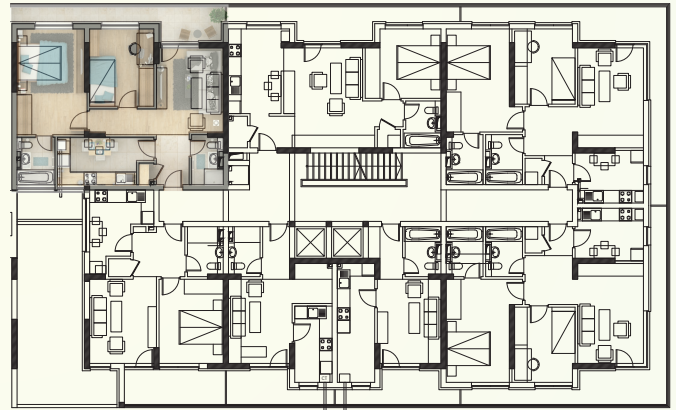

scara C

tip 3.4 etaj: 6-7

**Apartment**  
3 camere

**Arie totala:** 75.73 mp  
(inclusiv terasa)

**Living:** 12.62 mp  
**Dormitor:** 11.35 mp  
**Dormitor:** 16.29 mp  
**Bucatarie:** 9.36 mp  
**Vestibul:** 4.54 mp  
**Baie:** 3.61 mp  
**Hol:** 3.71 mp  
**Baie:** 4.09 mp  
**Terasa:** 10.16 mp