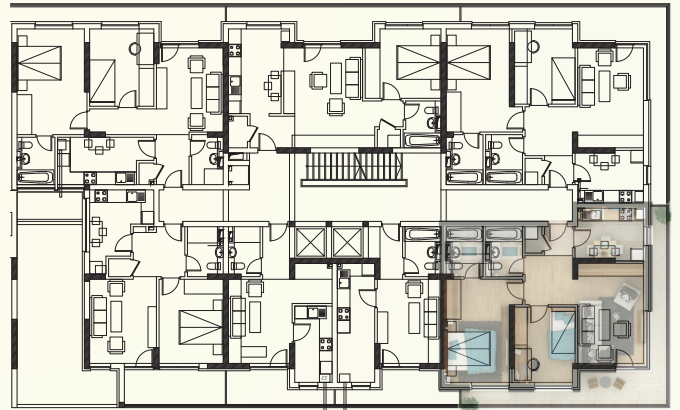

scara C

tip 3.3 etaj: 4-7

**Apartment**  
3 camere

**Arie totala:** 83.44 mp  
(inclusiv terasa)

**Living:** 15.41 mp  
**Dormitor:** 9.93 mp  
**Dormitor:** 15.51 mp  
**Bucatarie:** 7.71 mp  
**Vestibul:** 8.76 mp  
**Baie:** 4.21 mp  
**Baie:** 4.15 mp  
**Terasa:** 17.76 mp