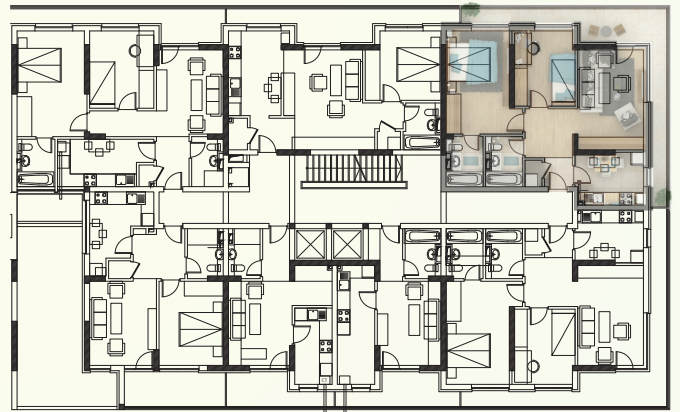

scara C

tip 3.2 etaj: 4-7

Apartment
3 camere

Arie totala: 83.82 mp
(inclusiv terasa)

Living: 15.51 mp
Dormitor: 9.80 mp
Dormitor: 15.51 mp
Bucatarie: 7.87 mp
Vestibul: 8.81 mp
Baie: 4.18 mp
Baie: 4.16 mp
Terasa: 17.98 mp