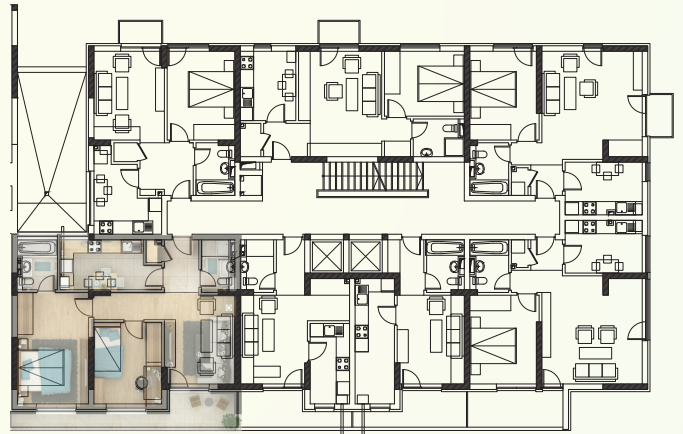

scara C

tip 3.1 etaj: 1-3

Apartment
3 camere

Arie totala: 74.06 mp
(inclusiv terasa)

Living: 12.62 mp

Dormitor: 11.04 mp

Dormitor: 15.89 mp

Bucatarie: 10.03 mp

Baie: 3.91 mp

Vestibul: 3.56 mp

Baie: 3.30 mp

Hol: 3.68 mp

Terasa: 10.03 mp

etaj: 1-3

Showroom: Str. Tineretului, Nr. 2 Parter (in spate la Metro Militari)

Datele prezentate sunt cu titlu informativ si nu pot fi considerate drept angajamente contractuale.