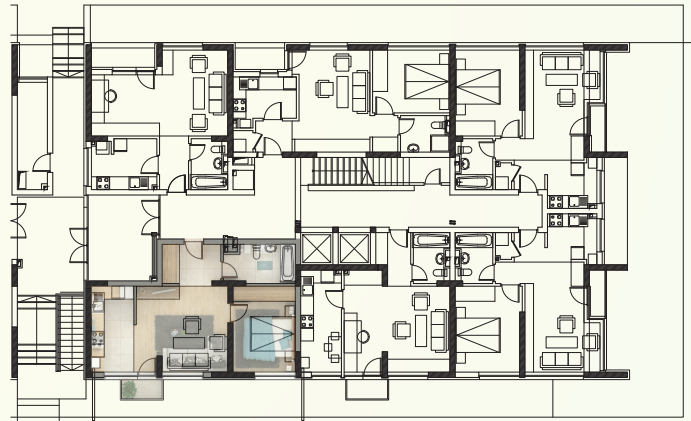

scara C

tip 5.P parter

**Apartment**  
2 camere

**Arie totala:** 48.69 mp  
(inclusiv terasa)

**Living:** 16.75 mp

**Dormitor:** 11.44 mp

**Bucatarie:** 8.20 mp

**Baie:** 5.96 mp

**Vestibul:** 4.81 mp

**Terasa:** 1.53 mp

parter

**Showroom:** Str. Tineretului, Nr. 2 Parter (in spate la Metro Militari)

Datele prezentate sunt cu titlu informativ si nu pot fi considerate drept angajamente contractuale.