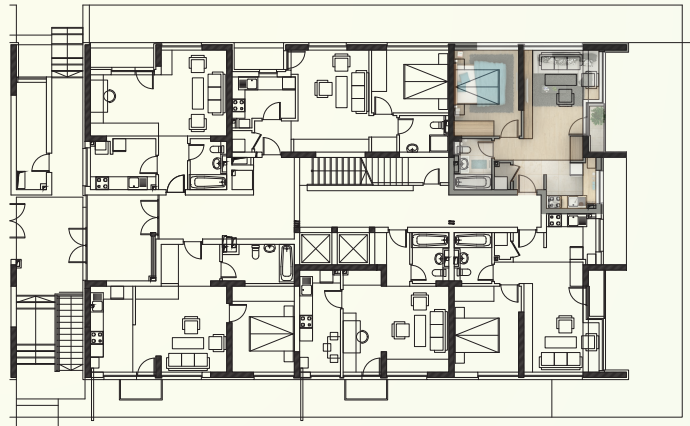

scara C

tip **3.P** parter  
**Apartment**  
2 camere

**Arie totala:** 43.37 mp  
(inclusiv terasa)

**Living:** 15.72 mp  
**Dormitor:** 12.04 mp  
**Bucatarie:** 5.75 mp  
**Baie:** 4.08 mp  
**Vestibul:** 1.91 mp  
**Debara:** 1.09 mp  
**Hol:** 1.28 mp  
**Terasa:** 1.50 mp