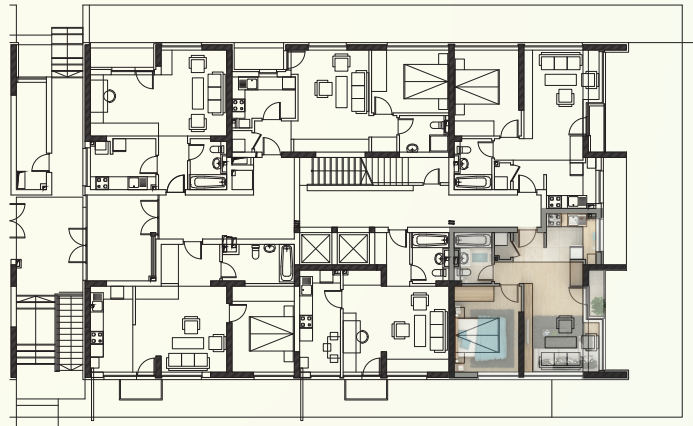

scara C

tip 3,P parter
Apartment
2 camere

Arie totala: 43.36 mp
(inclusiv terasa)

Living: 15.51 mp
Dormitor: 12.03 mp
Bucatarie: 5.85 mp
Baie: 4.09 mp
Vestibul: 2.16 mp
Debara: 0.98 mp
Hol: 1.26 mp
Terasa: 1.48 mp