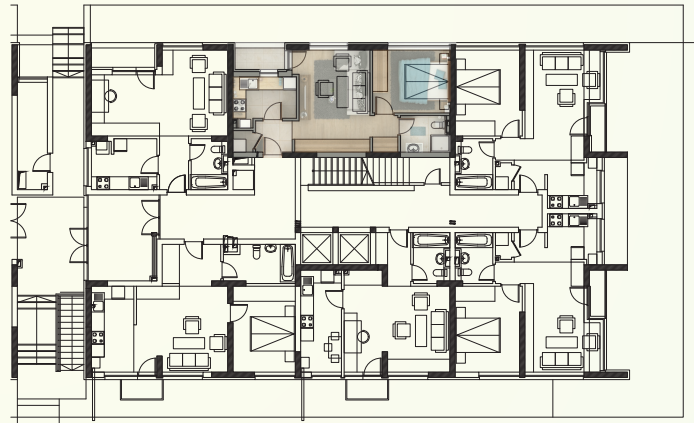

scara C

tip 2.P parter

Apartment
2 camere

Arie totala: 44.63 mp
(inclusiv terasa)

Living: 16.02 mp
Dormitor: 10.42 mp
Bucatarie: 5.85 mp
Baie: 3.82 mp
Vestibul: 2.82 mp
Debara: 0.88 mp
Hol: 2.17 mp
Terasa: 2.65 mp