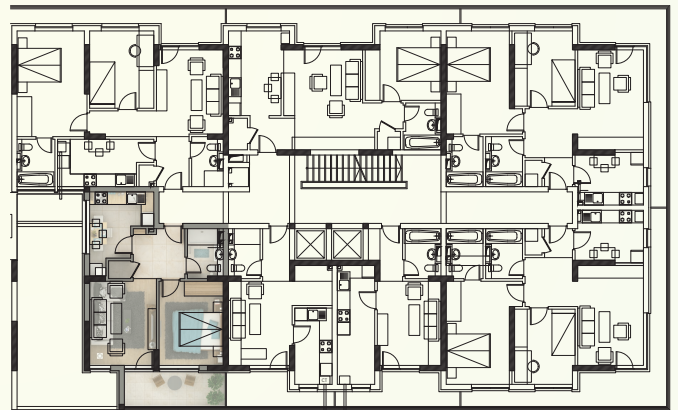

scara C

tip 2.8 etaj: 6-7

Apartment
2 camere

Arie totala: 52.25 mp
(inclusiv terasa)

Living: 12.75 mp

Dormitor: 12.29 mp

Bucatarie: 9.61 mp

Baie: 4.06 mp

Vestibul: 5.75 mp

Terasa: 7.79 mp

etaj: 6-7

Showroom: Str. Tineretului, Nr. 2 Parter (in spate la Metro Militari)

Datele prezentate sunt cu titlu informativ si nu pot fi considerate drept angajamente contractuale.