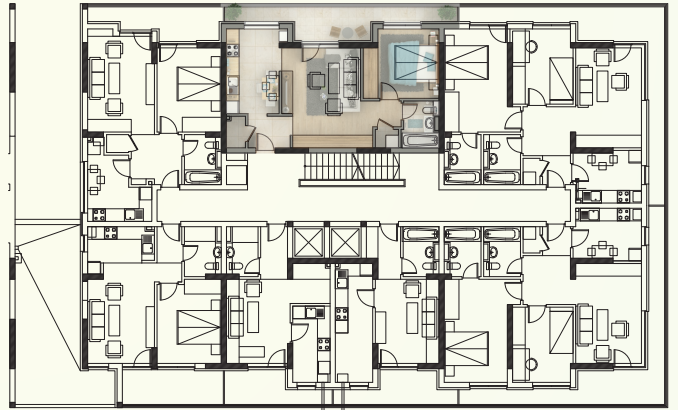

scara C

tip 2.7 etaj: 4-7

Apartment
2 camere

Arie totala: 62.31 mp
(inclusiv terasa)

Living: 18.30 mp
Dormitor: 11.26 mp
Bucatarie: 10.34 mp
Baie: 4.04 mp
Vestibul: 4.77 mp
Debara: 1.15 mp
Hol: 1.46 mp
Terasa: 10.99 mp

etaj: 4-5

Showroom: Str. Tineretului, Nr. 2 Parter (in spate la Metro Militari)

Datele prezentate sunt cu titlu informativ si nu pot fi considerate drept angajamente contractuale.