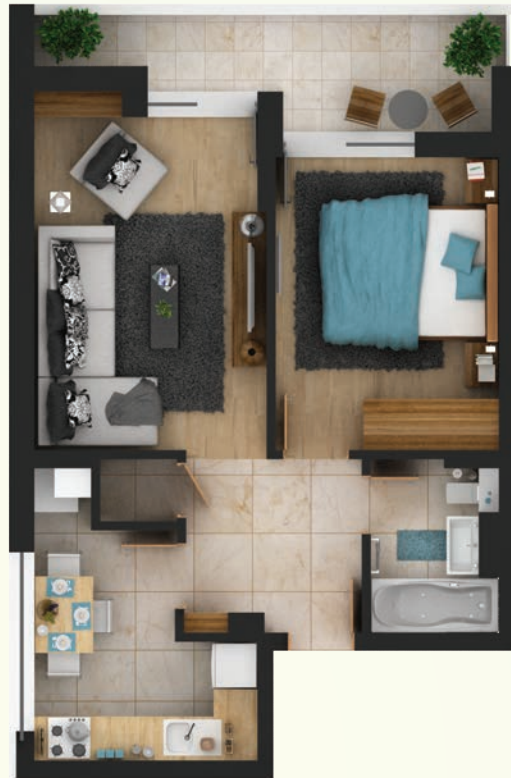

scara C

tip 2.6 etaj: 4-5

Apartment
2 camere

Arie totala: 53.45 mp
(inclusiv terasa)

Living: 14.07 mp

Dormitor: 11.92 mp

Bucatarie: 9.82 mp

Baie: 3.89 mp

Vestibul: 5.22 mp

Terasa: 8.53 mp

etaj: 4-5

Showroom: Str. Tineretului, Nr. 2 Parter (in spate la Metro Militari)

Datele prezentate sunt cu titlu informativ si nu pot fi considerate drept angajamente contractuale.