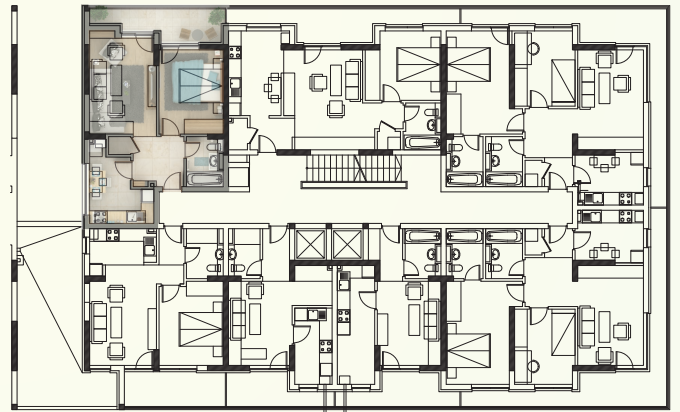

scara C

tip 2.6 etaj: 4-5

Apartment
2 camere

Arie totala: 53.45 mp
(inclusiv terasa)

Living: 14.07 mp

Dormitor: 11.92 mp

Bucatarie: 9.82 mp

Baie: 3.89 mp

Vestibul: 5.22 mp

Terasa: 8.53 mp

etaj: 4-5

Showroom: Str. Tineretului, Nr. 2 Parter (in spate la Metro Militari)

Datele prezentate sunt cu titlu informativ si nu pot fi considerate drept angajamente contractuale.