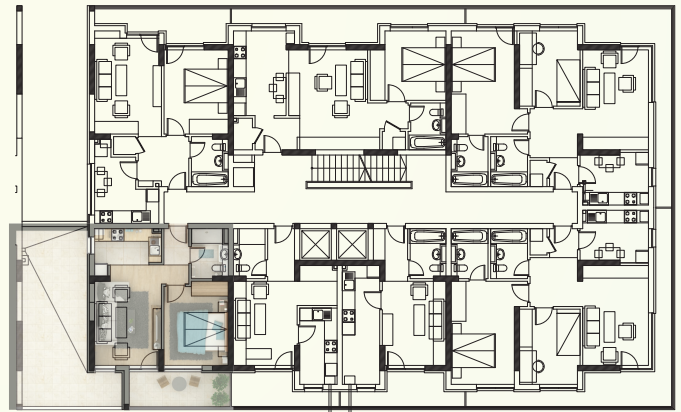

scara C

tip 2.5X etaj: 4

Apartment
2 camere

Arie totala: 75.67 mp
(inclusiv terasa)

Living: 14.46 mp
Dormitor: 11.52 mp
Bucatarie: 5.71 mp
Baie: 3.92 mp
Vestibul: 2.91 mp
Balcon: 7.61 mp
Terasa: 29.54 mp

etaj: 4-5