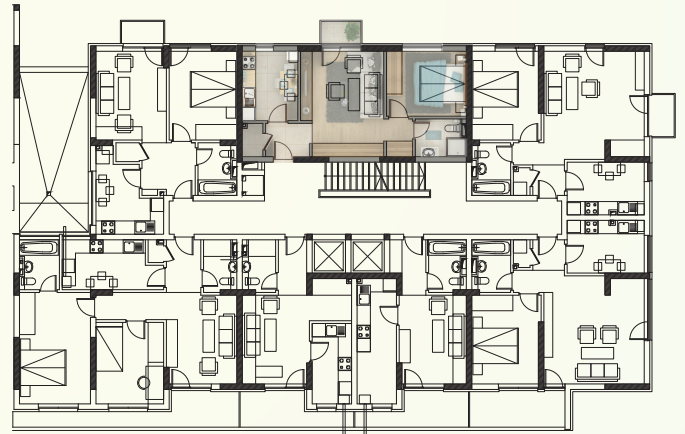

scara C

tip 2.4 etaj: 1-3

Apartment
2 camere

Arie totala: 46.80 mp
(inclusiv terasa)

Living: 16.79 mp
Dormitor: 10.38 mp
Bucatarie: 7.75 mp
Baie: 3.69 mp
Vestibul: 3.01 mp
Debara: 1.21 mp
Hol: 2.17 mp
Terasa: 1.80 mp