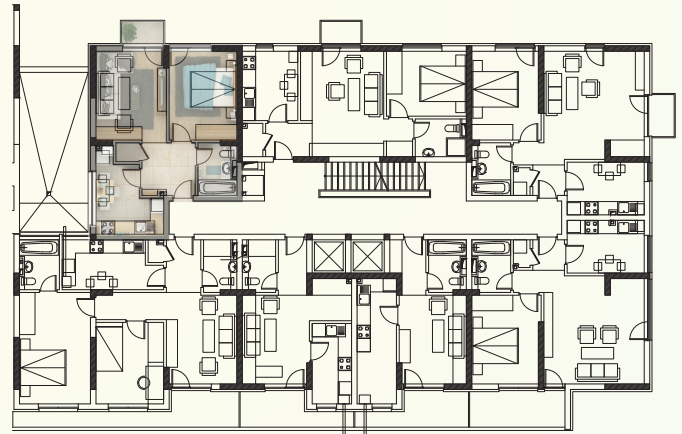

scara C

tip 2.3 etaj: 1-3

Apartment
2 camere

Arie totala: 45.28 mp
(inclusiv terasa)

Living: 12.41 mp
Dormitor: 11.96 mp
Bucatarie: 9.64 mp
Baie: 3.94 mp
Vestibul: 5.53 mp
Terasa: 1.80 mp

etaj: 1-3

Showroom: Str. Tineretului, Nr. 2 Parter (in spate la Metro Militari)