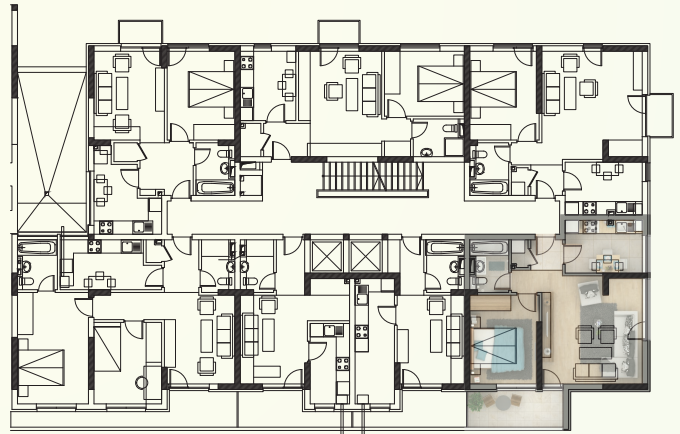

scara C

tip 2.2 etaj: 1-3

Apartment
2 camere

Arie totala: 57.03 mp
(inclusiv terasa)

Living: 20.85 mp
Dormitor: 11.95 mp
Bucatarie: 8.07 mp
Baie: 3.93 mp
Vestibul: 1.96 mp
Debara: 0.87 mp
Hol: 2.37 mp
Terasa: 7.03 mp