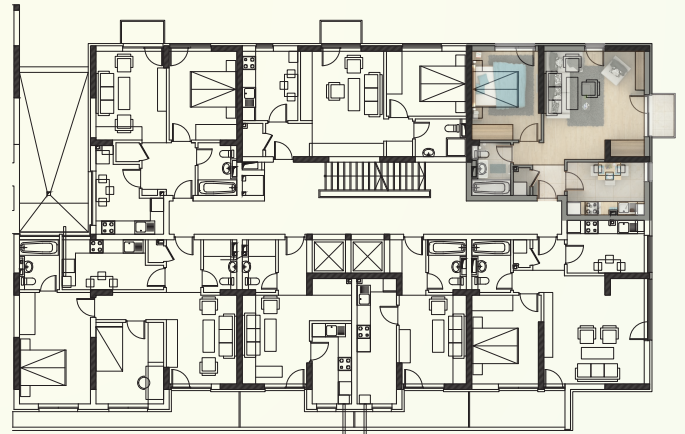

scara C

tip 2.1 etaj: 1-3

Apartment
2 camere

Arie totala: 51.66 mp
(inclusiv terasa)

Living: 20.82 mp
Dormitor: 11.91 mp
Bucatarie: 8.04 mp
Baie: 3.96 mp
Vestibul: 1.96 mp
Debara: 0.90 mp
Hol: 2.27 mp
Terasa: 1.80 mp