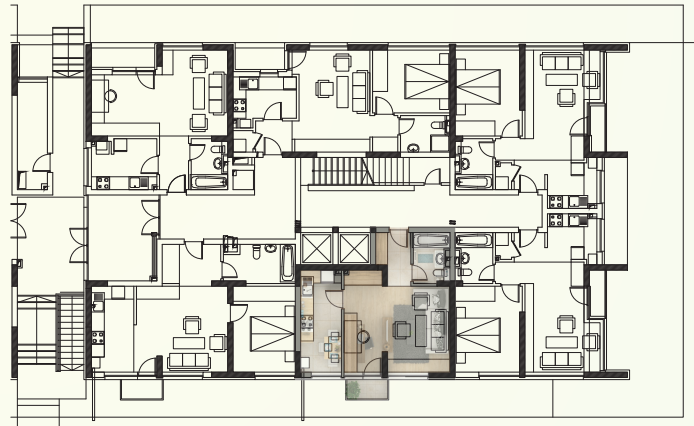

scara C

tip 4.P parter
Garsoniera

Arie totala: 38.44 mp
(inclusiv terasa)

Living: 20.70 mp

Bucatarie: 8.90 mp

Baie: 3.89 mp

Hol: 3.42 mp

Terasa: 1.53 mp