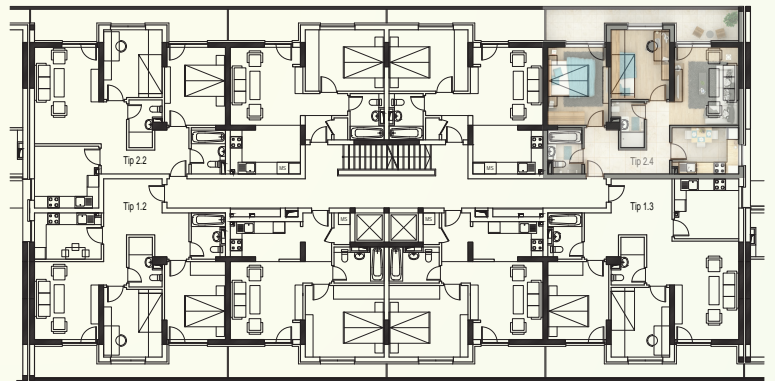

scara **B**

tip **2.4** etaj 3-5

Apartment

3 camere

Arie totala: 73.98 mp
(inclusiv terasa)

Living: 12.91 mp

Dormitor: 10.71 mp

Dormitor: 12.00 mp

Bucatarie: 7.93 mp

Hol: 9.95 mp

Baie: 4.03 mp

Baie: 3.43 mp

Terasa: 13.02 mp

etaj 3-5

Showroom: Str. Tineretului, Nr. 2 Parter (in spate la Metro Militari)

Datele prezentate sunt cu titlu informativ si nu pot fi considerate drept angajamente contractuale.