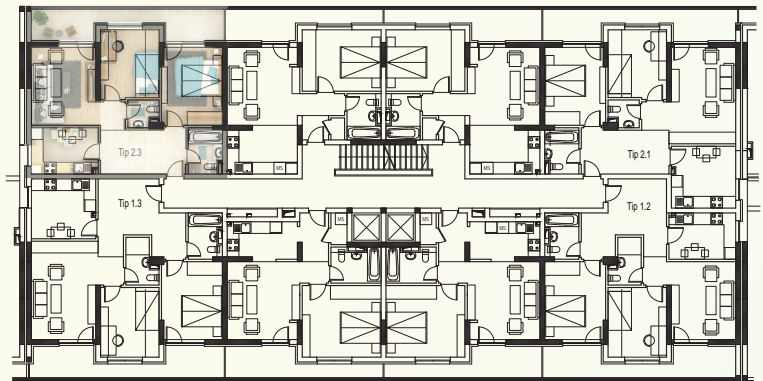

scara B

tip 2.3' etaj 6-7

**Apartment**  
3 camere

**Arie totala:** 75.42 mp  
(inclusiv terasa)

**Living:** 13.24 mp  
**Dormitor:** 11.04 mp  
**Dormitor:** 11.96 mp  
**Bucatarie:** 7.85 mp  
**Hol:** 12.18 mp  
**Baie:** 4.13 mp  
**Baie:** 2.19 mp  
**Terasa:** 12.83 mp