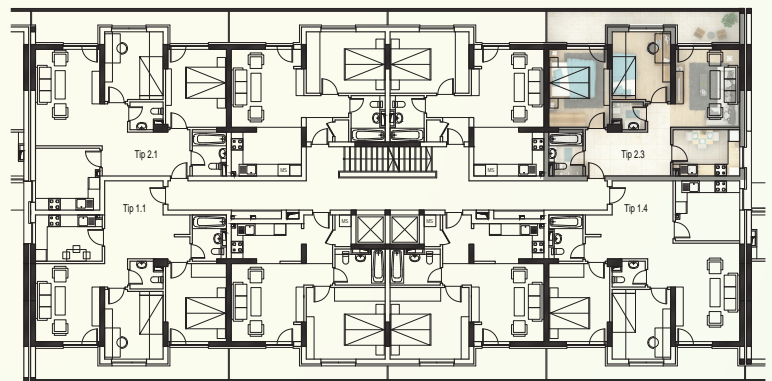

scara B

tip 2.3 etaj 1-2

Apartment
3 camere

Arie totala: 74.33 mp
(inclusiv terasa)

Living: 13.08 mp

Dormitor: 10.28 mp

Dormitor: 12.10 mp

Bucatarie: 8.08 mp

Hol: 11.93 mp

Baie: 3.96 mp

Baie: 2.09 mp

Terasa: 12.81 mp

etaj 1-2

Showroom: Str. Tineretului, Nr. 2 Parter (in spate la Metro Militari)

Datele prezentate sunt cu titlu informativ si nu pot fi considerate drept angajamente contractuale.