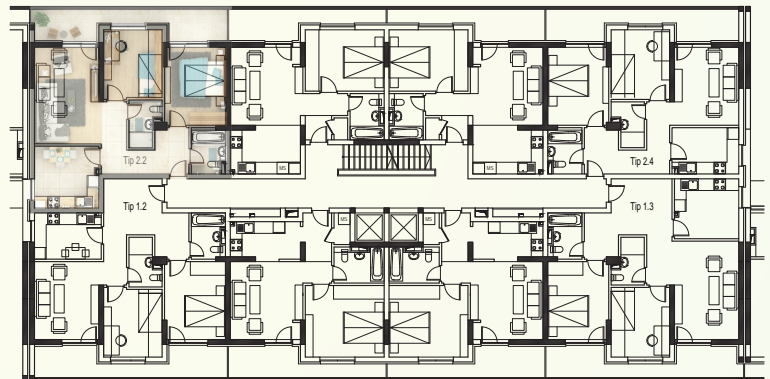

scara **B**

tip **2.2** etaj 3-5

Apartment
3 camere

Arie totala: 82.18 mp
(inclusiv terasa)

Living: 16.43 mp

Dormitor: 11.38 mp

Dormitor: 12.24 mp

Bucatarie: 10.52 mp

Hol: 10.87 mp

Baie: 4.05 mp

Baie: 3.31 mp

Terasa: 13.38 mp

etaj 3-5

Showroom: Str. Tineretului, Nr. 2 Parter (in spate la Metro Militari)

Datele prezentate sunt cu titlu informativ si nu pot fi considerate drept angajamente contractuale.