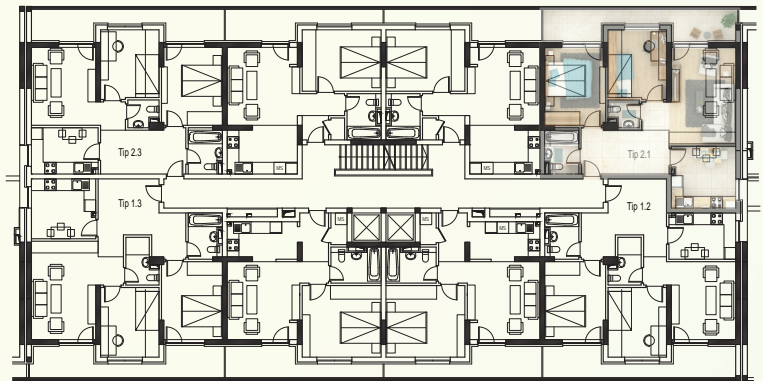

scara **B**

tip **2.1'** etaj 6-7

Apartment

3 camere

Arie totala: 80.93 mp
(inclusiv terasa)

Living: 16.68 mp

Dormitor: 10.93 mp

Dormitor: 11.92 mp

Bucatarie: 10.14 mp

Hol: 12.19 mp

Baie: 4.12 mp

Baie: 2.20 mp

Terasa: 12.75 mp

etaj 6-7

Showroom: Str. Tineretului, Nr. 2 Parter (in spate la Metro Militari)

Datele prezentate sunt cu titlu informativ si nu pot fi considerate drept angajamente contractuale.