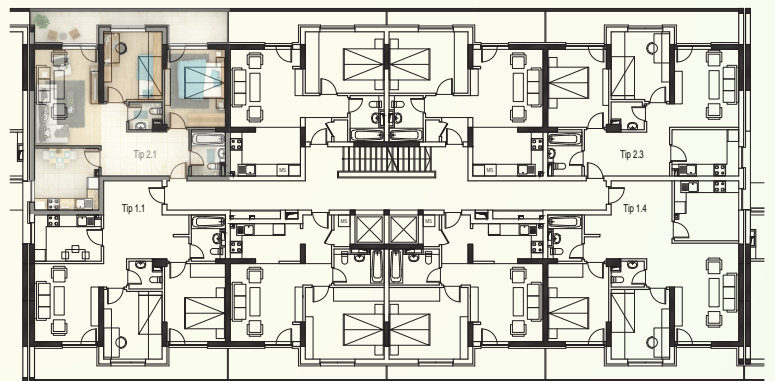

scara B

tip 2.1 etaj 1-2

Apartment

3 camere

Arie totala: 82.14 mp
(inclusiv terasa)

Living: 16.43 mp

Dormitor: 10.66 mp

Dormitor: 12.47 mp

Bucatarie: 10.52 mp

Hol: 12.58 mp

Baie: 4.05 mp

Baie: 2.05 mp

Terasa: 13.38 mp

etaj 1-2

Showroom: Str. Tineretului, Nr. 2 Parter (in spate la Metro Militari)

Datele prezentate sunt cu titlu informativ si nu pot fi considerate drept angajamente contractuale.