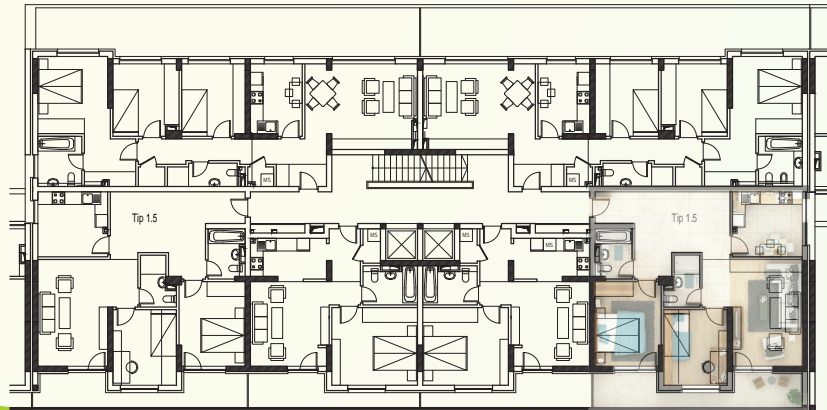

scara **B**

tip **1.5** etaj 8

Apartment
3 camere

Arie totala: 91.68 mp
(inclusiv terasa)

Living: 16.70 mp

Dormitor: 11.01 mp

Dormitor: 11.83 mp

Bucatarie: 10.23 mp

Hol: 21.24 mp

Baie: 4.43 mp

Baie: 3.49 mp

Terasa: 12.75 mp

etaj 8

Showroom: Str. Tineretului, Nr. 2 Parter (in spate la Metro Militari)

Datele prezentate sunt cu titlu informativ si nu pot fi considerate drept angajamente contractuale.