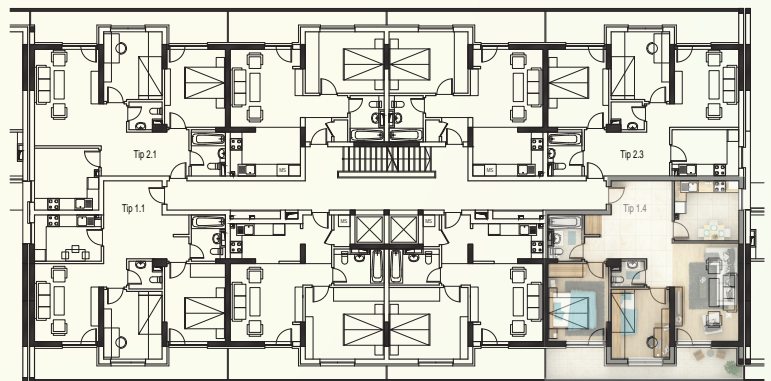

scara **B**

tip **1.4** etaj 1-2

Apartment

3 camere

Arie totala: 85.22 mp
(inclusiv terasa)

Living: 16.40 mp

Dormitor: 10.38 mp

Dormitor: 12.16 mp

Bucatarie: 10.25 mp

Hol: 17.31 mp

Baie: 3.92 mp

Baie: 1.98 mp

Terasa: 12.82 mp

etaj 1-2

Showroom: Str. Tineretului, Nr. 2 Parter (in spate la Metro Militari)

Datele prezentate sunt cu titlu informativ si nu pot fi considerate drept angajamente contractuale.