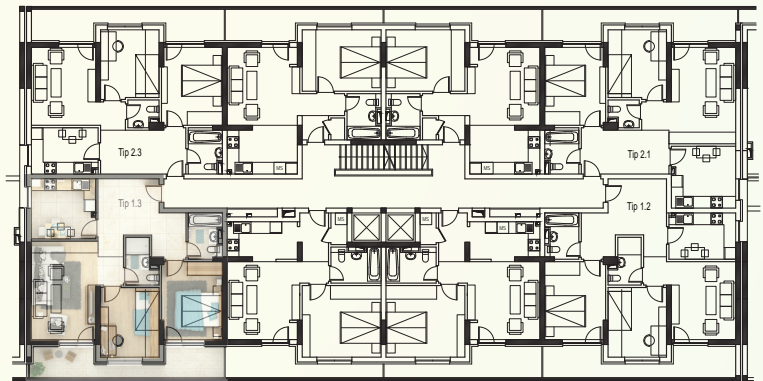

scara **B**

tip **1.3'** etaj 6-7

Apartment
3 camere

Arie totala: 86.84 mp
(inclusiv terasa)

Living: 16.76 mp

Dormitor: 10.80 mp

Dormitor: 12.45 mp

Bucatarie: 10.16 mp

Hol: 16.44 mp

Baie: 4.15 mp

Baie: 3.31 mp

Terasa: 12.77 mp

etaj 6-7

Showroom: Str. Tineretului, Nr. 2 Parter (in spate la Metro Militari)

Datele prezentate sunt cu titlu informativ si nu pot fi considerate drept angajamente contractuale.