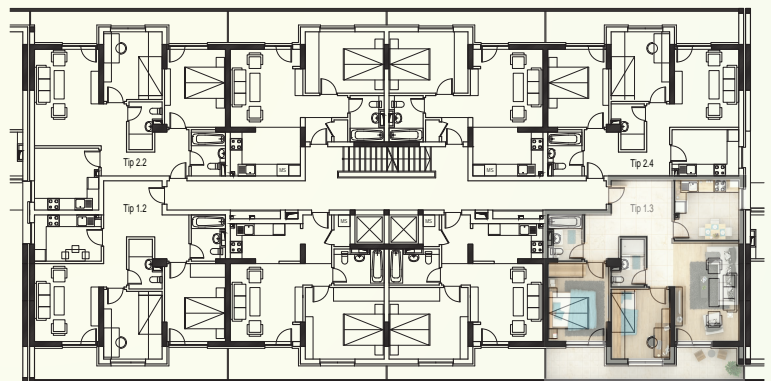

scara **B**

tip **1.3** etaj 3-5

Apartment
3 camere

Arie totala: 85.91 mp
(inclusiv terasa)

Living: 16.40 mp

Dormitor: 10.73 mp

Dormitor: 12.16 mp

Bucatarie: 10.25 mp

Hol: 16.22 mp

Baie: 3.92 mp

Baie: 3.41 mp

Terasa: 12.82 mp

etaj 3-5

Showroom: Str. Tineretului, Nr. 2 Parter (in spate la Metro Militari)

Datele prezentate sunt cu titlu informativ si nu pot fi considerate drept angajamente contractuale.