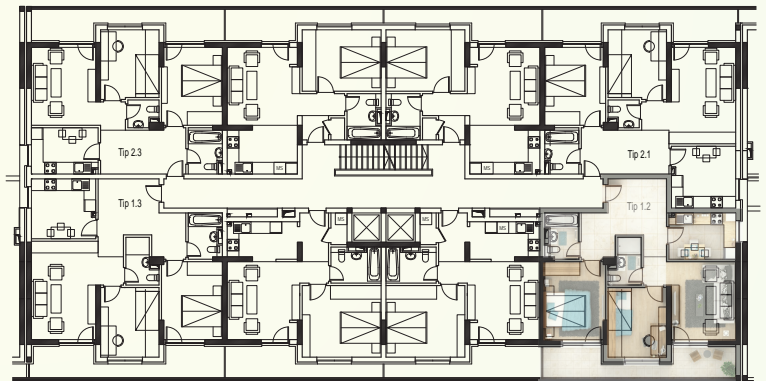

scara **B**

tip **1.2'** etaj 6-7

Apartment
3 camere

Arie totala: 80.38 mp
(inclusiv terasa)

Living: 13.17 mp
Dormitor: 11.06 mp
Dormitor: 11.90 mp
Bucatarie: 8.13 mp
Hol: 15.78 mp
Baie: 4.18 mp
Baie: 3.43 mp
Terasa: 12.73 mp