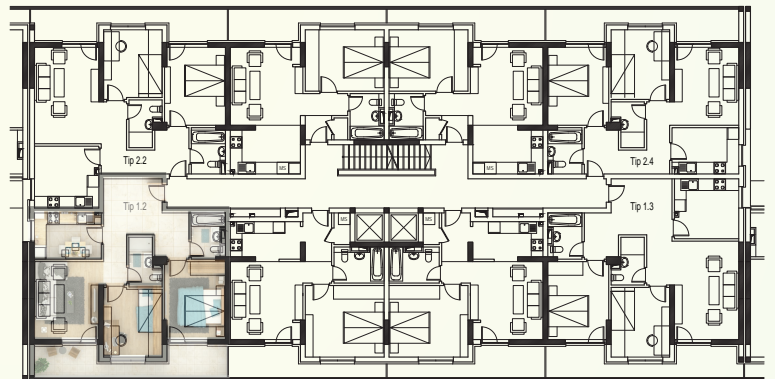

scara **B**

tip **1.2** etaj 3-5

Apartment
3 camere

Arie totala: 80.24 mp
(inclusiv terasa)

Living: 13.19 mp
Dormitor: 11.09 mp
Dormitor: 11.86 mp
Bucatarie: 8.15 mp
Hol: 12.34 mp
Baie: 4.03 mp
Baie: 3.49 mp
Hol: 3.36 mp
Terasa: 12.73 mp