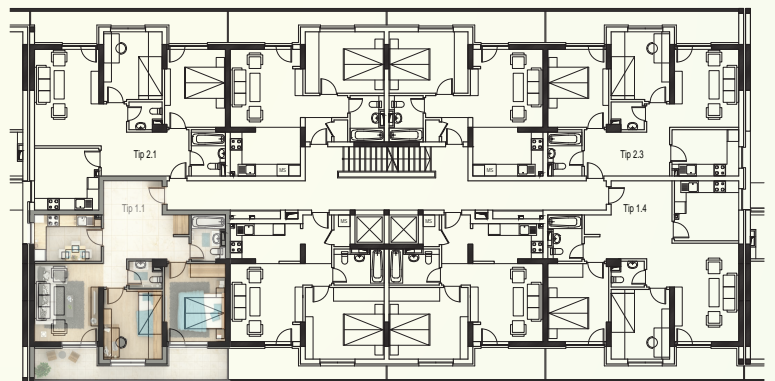

scara B

tip 1.1 etaj 1-2

Apartment 3 camere

Arie totala: 80.36 mp
(inclusiv terasa)

Living: 13.19 mp
Dormitor: 10.69 mp
Dormitor: 12.31 mp
Bucatarie: 8.15 mp
Hol: 15.04 mp
Baie: 4.03 mp
Baie: 2.04 mp
Hol: 2.18 mp
Terasa: 12.73 mp