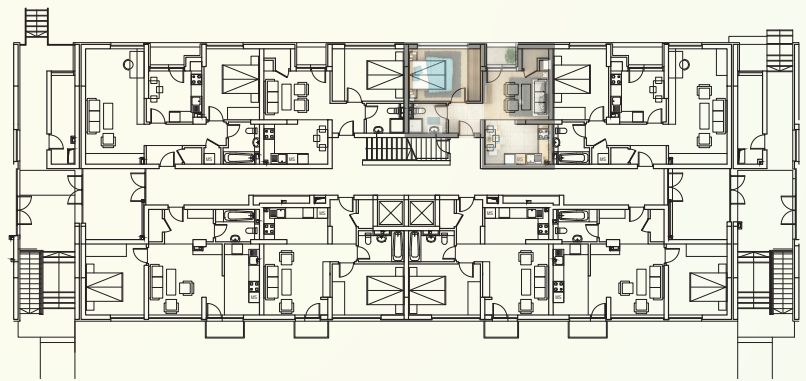

scara **B**

tip **P4'** parter  
**Apartment**  
2 camere

**Arie totala:** 40.86 mp  
(inclusiv terasa)

**Living:** 11.91 mp  
**Dormitor:** 11.66 mp  
**Bucatarie:** 8.62 mp  
**Baie:** 3.56 mp  
**Hol:** 3.04 mp  
**Terasa:** 2.07 mp