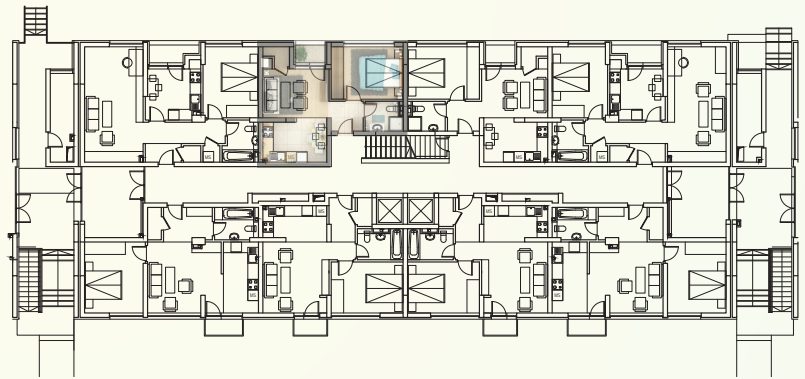

scara **B**

tip **P4** parter

**Apartment**  
2 camere

**Arie totala:** 40.96 mp  
(inclusiv terasa)

**Living:** 11.86 mp

**Dormitor:** 11.70 mp

**Bucatarie:** 8.70 mp

**Baie:** 3.54 mp

**Hol:** 3.08 mp

**Terasa:** 2.08 mp

parter

**Showroom:** Str. Tineretului, Nr. 2 Parter (in spate la Metro Militari)

Datele prezentate sunt cu titlu informativ si nu pot fi considerate drept angajamente contractuale.