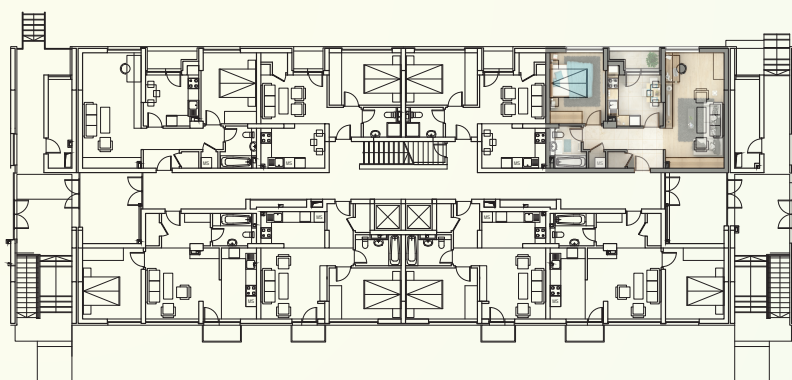

scara **B**

tip **P3'** parter

Apartment

2 camere

Arie totala: 58.97 mp
(inclusiv terasa)

Living: 21.26 mp

Dormitor: 12.16 mp

Bucatarie: 8.96 mp

Baie: 4.30 mp

Debara: 0.86 mp

Debara: 0.84 mp

Hol: 7.62 mp

Terasa: 2.97 mp

parter

Showroom: Str. Tineretului, Nr. 2 Parter (in spate la Metro Militari)

Datele prezentate sunt cu titlu informativ si nu pot fi considerate drept angajamente contractuale.