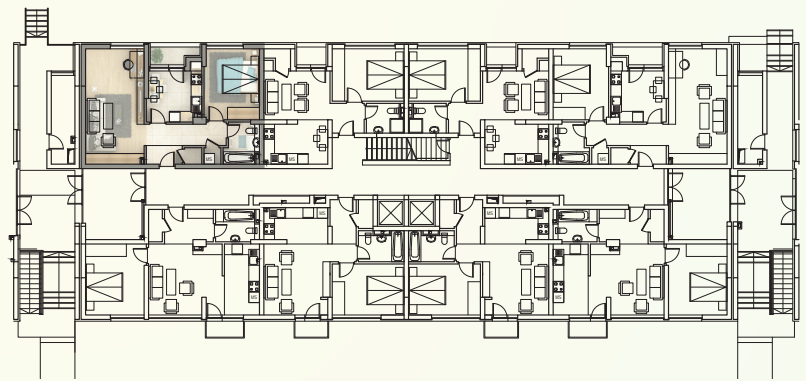

scara **B**

tip **P3** parter

**Apartment**  
2 camere

**Arie totala:** 58.52 mp  
(inclusiv terasa)

**Living:** 21.09 mp  
**Dormitor:** 12.32 mp  
**Bucatarie:** 8.69 mp  
**Baie:** 4.27 mp  
**Debara:** 1.01 mp  
**Debara:** 0.86 mp  
**Hol:** 7.35 mp  
**Terasa:** 2.93 mp