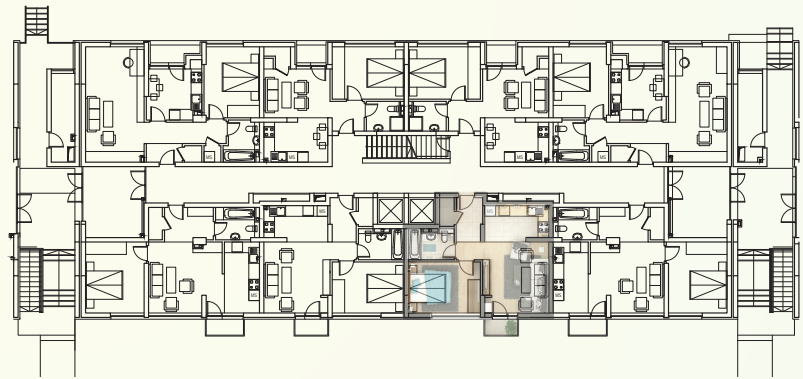

scara **B**

tip **P2'** parter
Apartment
2 camere

Arie totala: 44.85 mp
(inclusiv terasa)

Living: 14.63 mp
Dormitor: 11.36 mp
Bucatarie: 6.65 mp
Baie: 4.49 mp
Debara: 1.30 mp
Hol: 4.93 mp
Terasa: 1.49 mp