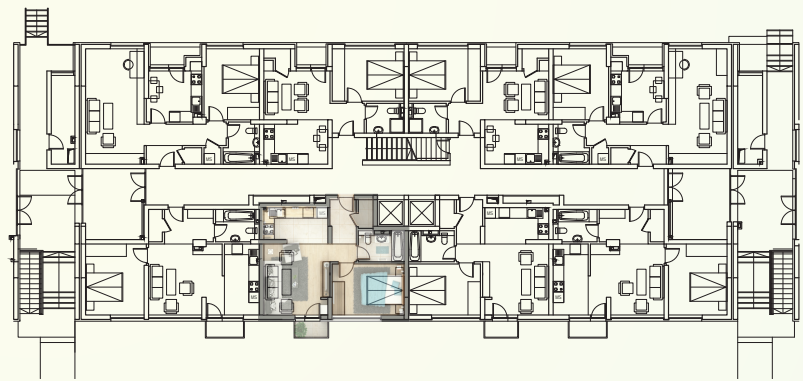

scara **B**

tip **P2** parter

Apartment
2 camere

Arie totala: 45.02 mp
(inclusiv terasa)

Living: 14.52 mp

Dormitor: 11.46 mp

Bucatarie: 6.80 mp

Baie: 4.44 mp

Debara: 1.32 mp

Hol: 4.99 mp

Terasa: 1.49 mp

parter

Showroom: Str. Tineretului, Nr. 2 Parter (in spate la Metro Militari)

Datele prezentate sunt cu titlu informativ si nu pot fi considerate drept angajamente contractuale.