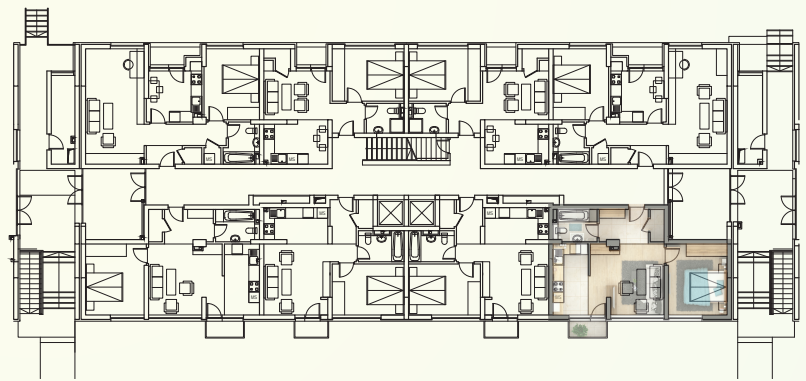

scara **B**

tip **P1'** parter
Apartment
2 camere

Arie totala: 49.94 mp
(inclusiv terasa)

Living: 15.91 mp
Dormitor: 13.09 mp
Bucatarie: 8.28 mp
Baie: 4.49 mp
Debara: 1.37 mp
Hol: 5.09 mp
Terasa: 1.71 mp