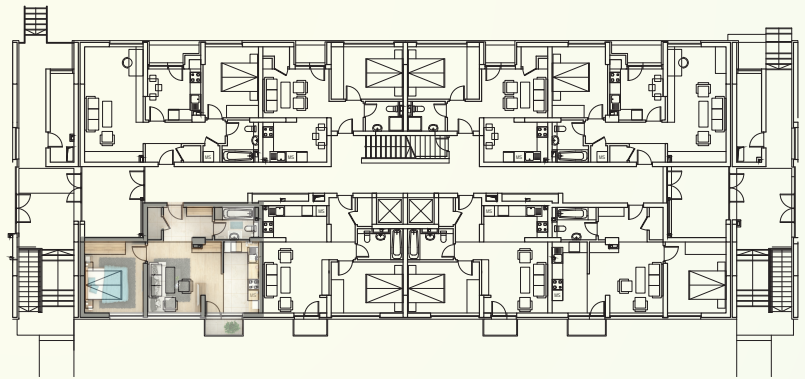

scara **B**

tip **P1** parter

**Apartment**  
2 camere

**Arie totala:** 49.65 mp  
(inclusiv terasa)

**Living:** 12.58 mp

**Dormitor:** 13.16 mp

**Bucatarie:** 11.61 mp

**Baie:** 4.30 mp

**Debara:** 1.36 mp

**Hol:** 4.93 mp

**Terasa:** 1.71 mp

parter

**Showroom:** Str. Tineretului, Nr. 2 Parter (in spate la Metro Militari)

Datele prezentate sunt cu titlu informativ si nu pot fi considerate drept angajamente contractuale.