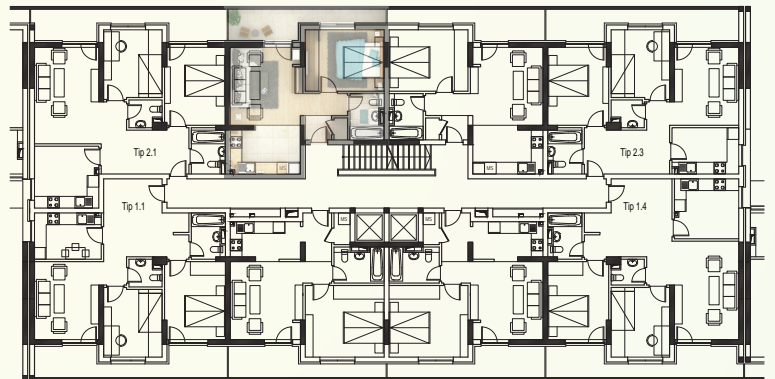

scara **B**

tip **4** etaj 1-7

Apartment
2 camere

Arie totala: 54.80 mp
(inclusiv terasa)

Living: 14.76 mp
Dormitor: 12.85 mp
Bucatarie: 8.74 mp
Baie: 4.21 mp
Debara: 0.89 mp
Hol: 4.23 mp
Terasa: 9.12 mp

etaj 1-2