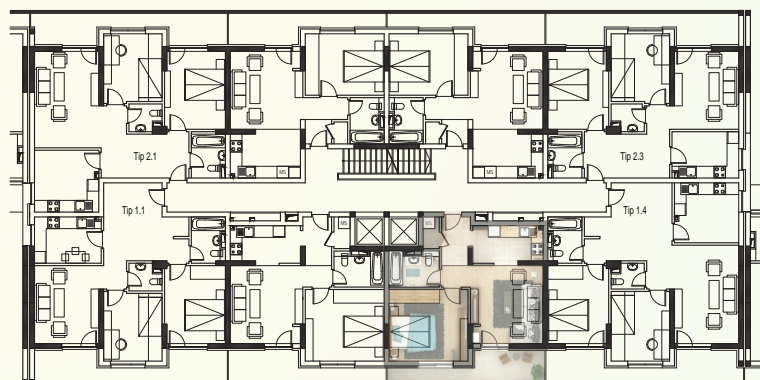

scara **B**

tip **3'** etaj 1-8

Apartment

2 camere

Arie totala: 55.86 mp
(inclusiv terasa)

Living: 14.61 mp

Dormitor: 14.64 mp

Bucatarie: 6.90 mp

Baie: 4.45 mp

Debara: 1.28 mp

Hol: 4.79 mp

Terasa: 9.19 mp

etaj 1-2

Showroom: Str. Tineretului, Nr. 2 Parter (in spate la Metro Militari)

Datele prezentate sunt cu titlu informativ si nu pot fi considerate drept angajamente contractuale.