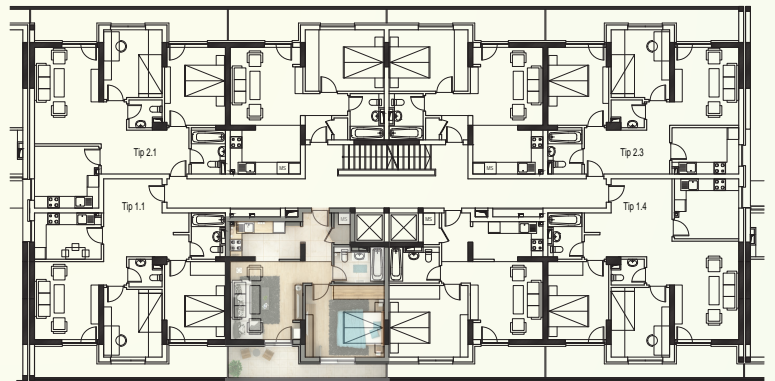

scara **B**

tip **3** etaj 1-8

Apartment
2 camere

Arie totala: 55.92 mp
(inclusiv terasa)

Living: 14.52 mp

Dormitor: 14.64 mp

Bucatarie: 6.88 mp

Baie: 4.57 mp

Debara: 1.33 mp

Hol: 4.84 mp

Terasa: 9.14 mp

etaj 1-2

Showroom: Str. Tineretului, Nr. 2 Parter (in spate la Metro Militari)

Datele prezentate sunt cu titlu informativ si nu pot fi considerate drept angajamente contractuale.